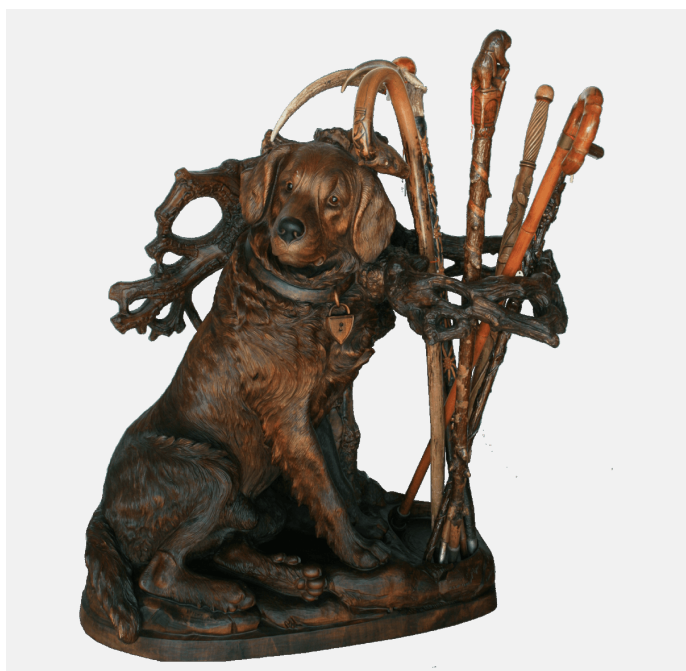

Chien porte-canes

L'objet photographié est garanti ancien et conforme à la description ci-contre.
Les travaux de restauration sont garantis au minimum pendant 2 ans.

Détail du produit

RÉFÉRENCE

O'-3768

ORIGINE

Brienz (Berne)

VERS

1980

BOIS

Tilleul

DIMENSIONS

Hauteur: 82 cm

Largeur: 80 cm

Profondeur: 50 cm

RESTAURATION

Bois: Néant

Peinture: -

VALEUR**CHF 8'500.-**

En savoir plus

Pour recevoir des photographies ou informations complémentaires concernant cet objet, n'hésitez pas à nous contacter.