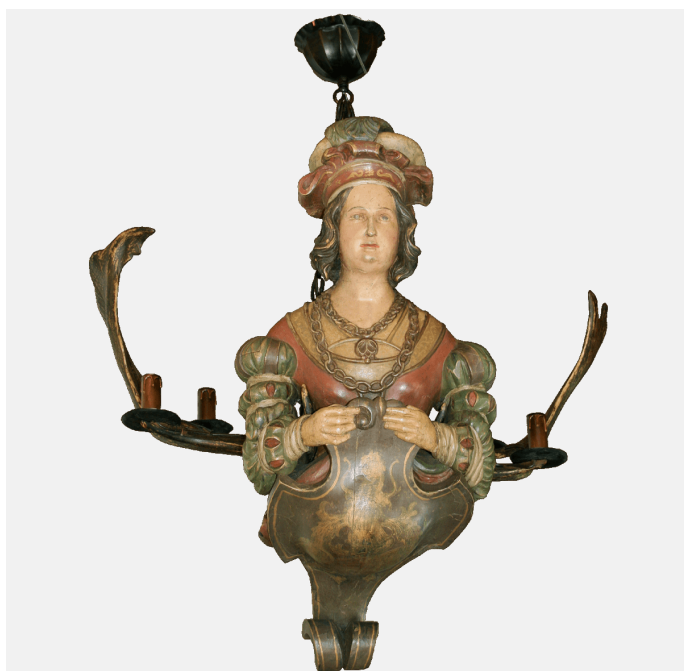

Suspension, dame sculptée

L'objet photographié est garanti ancien et conforme à la description ci-contre.
Les travaux de restauration sont garantis au minimum pendant 2 ans.

Détail du produit

RÉFÉRENCE

S-3790

ORIGINE

Allemagne

ÉPOQUE

Début XIXe

BOIS

Tilleul

DIMENSIONS

Hauteur: 89 cm

Largeur: 80 cm

Profondeur: 55 cm

RESTAURATION

Bois: Néant

Peinture: Tardive

VALEUR**CHF 3'600.-**

En savoir plus

Pour recevoir des photographies ou informations complémentaires concernant cet objet, n'hésitez pas à nous contacter.