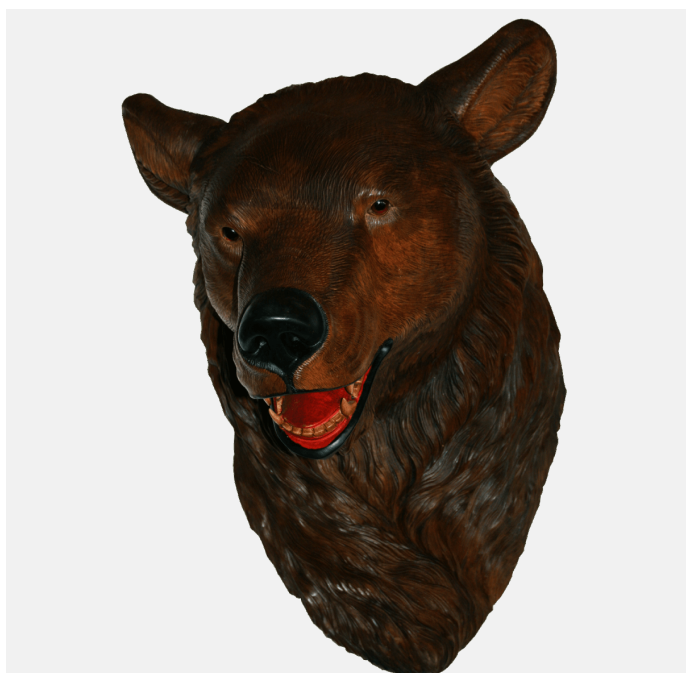

Tête ours de Brienz

L'objet photographié est garanti ancien et conforme à la description ci-contre.
Les travaux de restauration sont garantis au minimum pendant 2 ans.

Détail du produit

RÉFÉRENCE

O'-3802

ORIGINE

Brienz (Berne)

ÉPOQUE

XXe

BOIS

Tilleul

DIMENSIONS

Hauteur: 60 cm

Largeur: 48 cm

Profondeur: 50 cm

RESTAURATION

Bois: Néant

Peinture: Néant

VALEUR**CHF 3'500.-**

En savoir plus

Pour recevoir des photographies ou informations complémentaires concernant cet objet, n'hésitez pas à nous contacter.