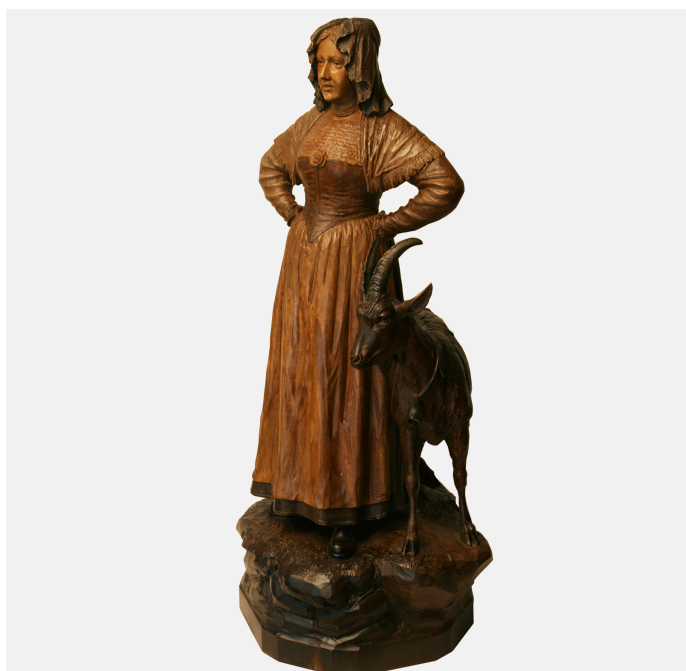

Statue de Brienz - Paysanne en costume et sa chèvre

L'objet photographié est garanti ancien et conforme à la description ci-contre.
Les travaux de restauration sont garantis au minimum pendant 2 ans.

Détail du produit

Sujet atypique et de très belle facture.

RÉFÉRENCE

O'-3930

ORIGINE

Brienz (Canton de Berne)

DATE

Env. 1860

BOIS

Tilleul

DIMENSIONS

Hauteur: 71 cm

Largeur: 34 cm

Profondeur: 35 cm

RESTAURATION

Bois: Néant

Peinture: Néant