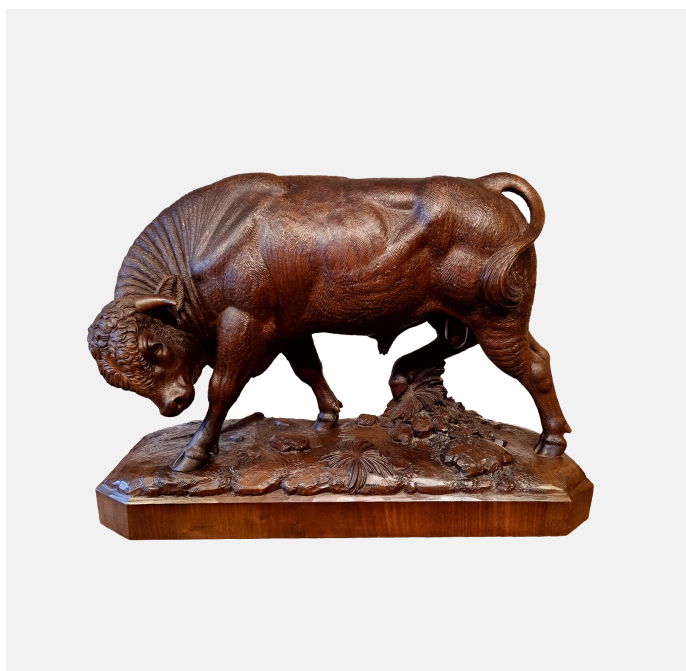

# Exceptionnel sculpture "taureau" de l'école de Brienz

L'objet photographié est garanti ancien et conforme à la description ci-contre.  
Les travaux de restauration sont garantis au minimum pendant 2 ans.

## Détail du produit

Patine imitation bronze