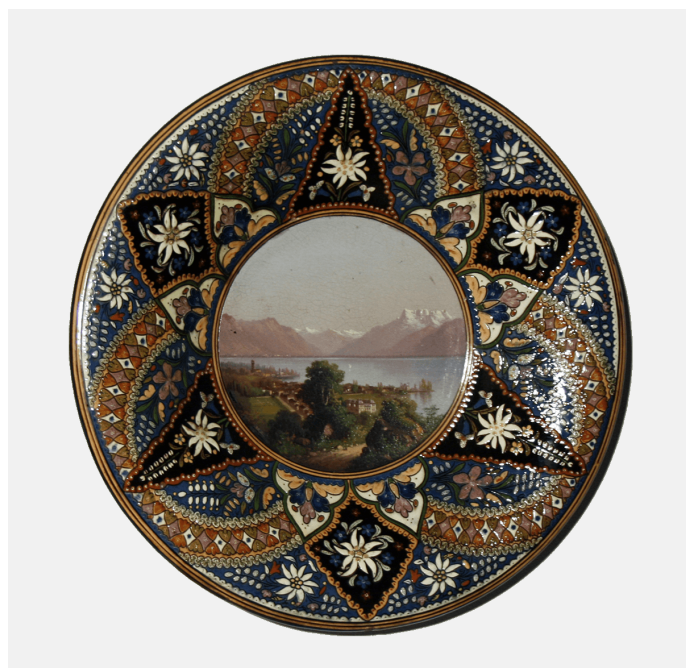

# Assiette de Thoune, paysage de Vevey

L'objet photographié est garanti ancien et conforme à la description ci-contre.  
Les travaux de restauration sont garantis au minimum pendant 2 ans.

### DIMENSIONS

Hauteur: cm

Largeur: cm

Diamètre: 35 cm